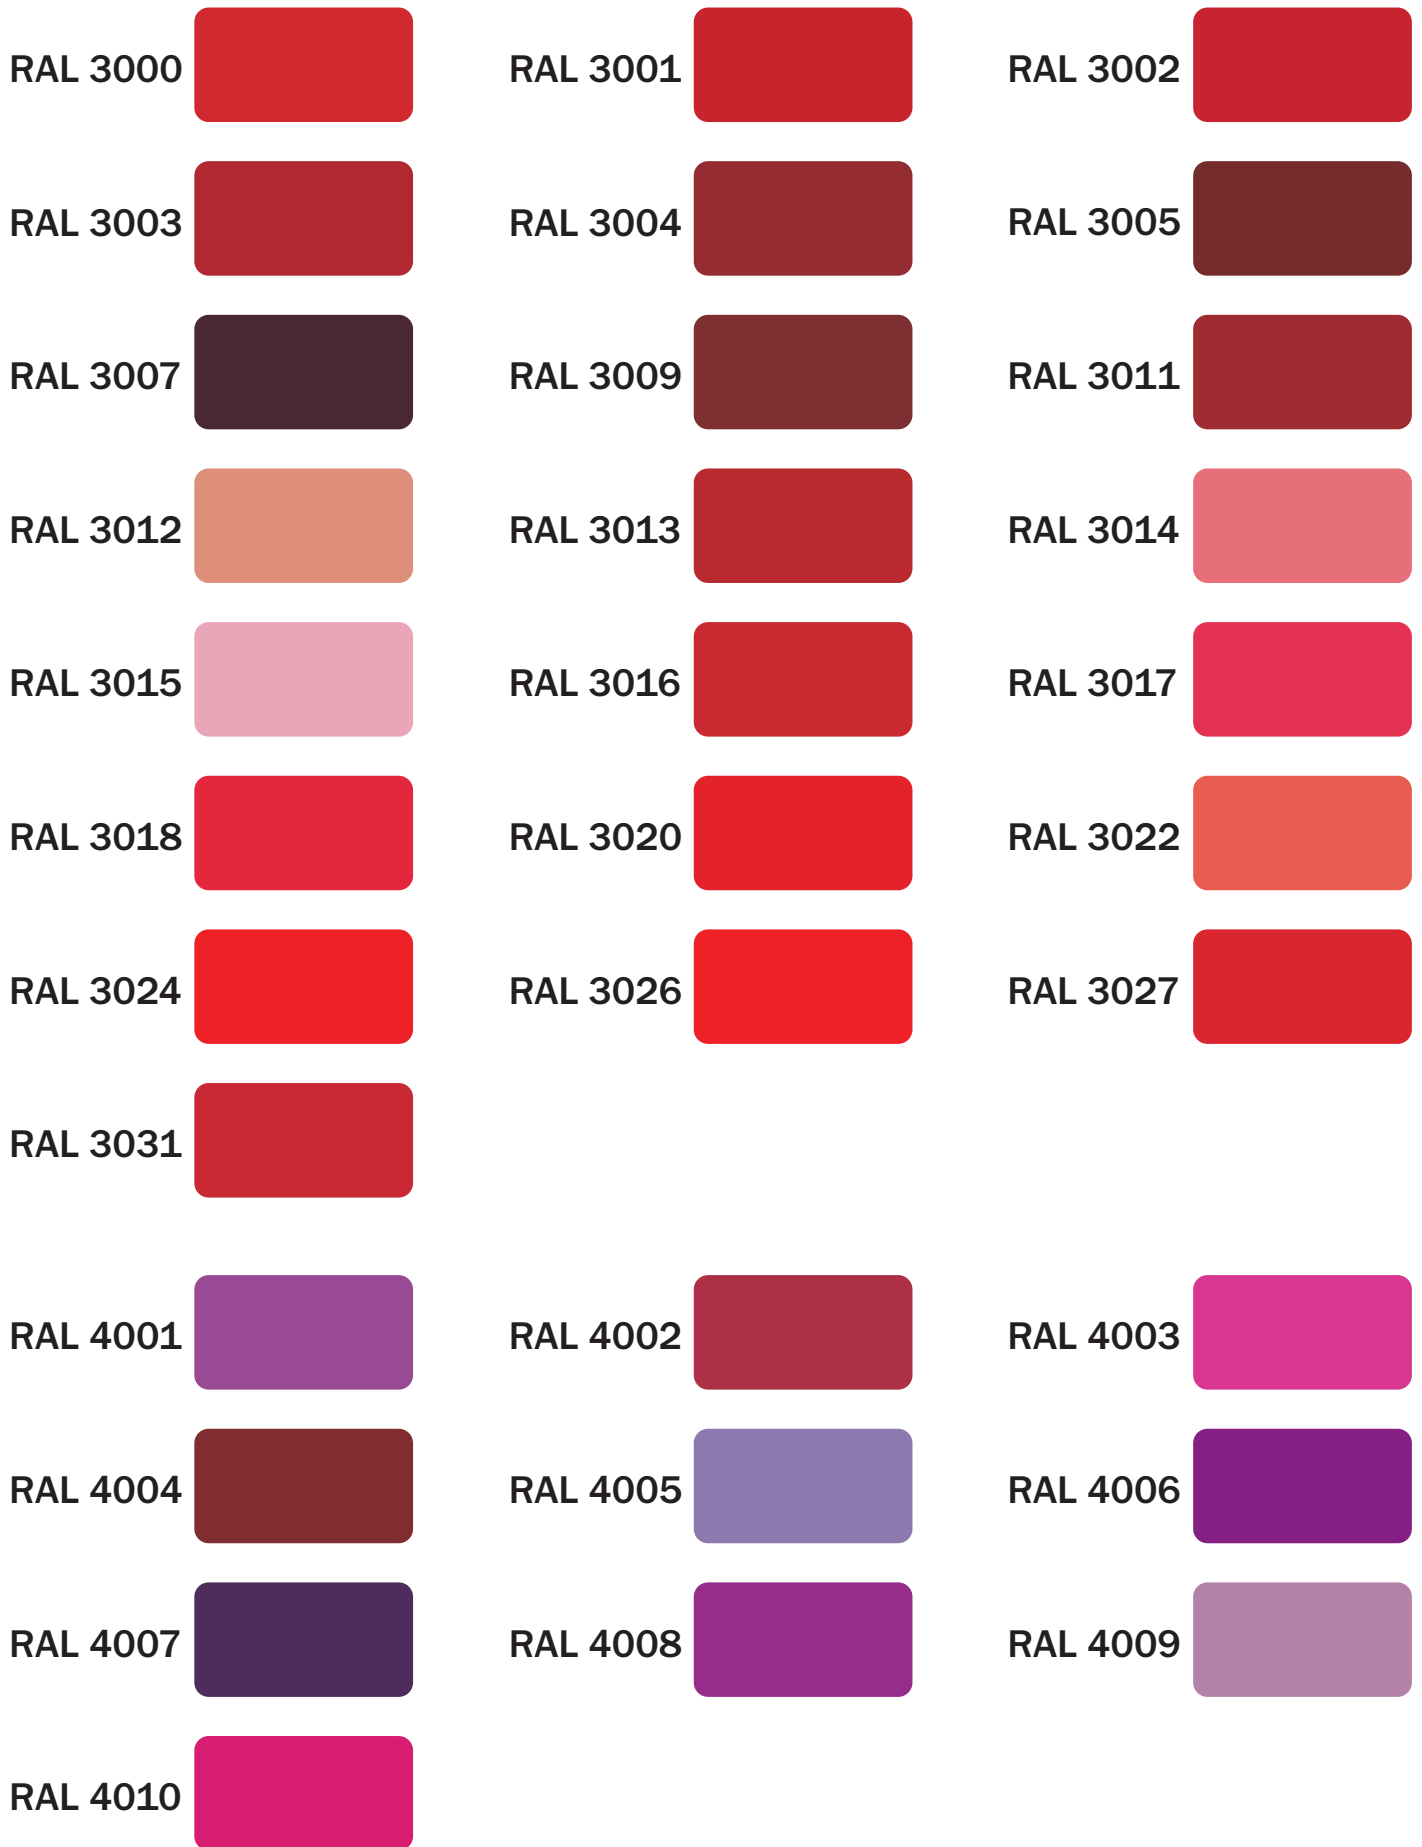

# Wzornik kolorów

Wzornik zawiera kolory zbliżone do klasyfikacji wg RAL. Obraz na monitorze ani wydruk nie są jednak w stanie odzwierciedlić rzeczywistych barw.  
W celu dokładnego sprecyzowania koloru niezbędne jest posłużenie się oryginalnym wzornikiem.

RAL 1000		RAL 1001		RAL 1002	
RAL 1003		RAL 1004		RAL 1005	
RAL 1006		RAL 1007		RAL 1011	
RAL 1012		RAL 1013		RAL 1014	
RAL 1015		RAL 1016		RAL 1017	
RAL 1018		RAL 1019		RAL 1020	
RAL 1021		RAL 1023		RAL 1024	
RAL 1026		RAL 1027		RAL 1028	
RAL 1032		RAL 1033		RAL 1034	
RAL 2000		RAL 2001		RAL 2002	
RAL 2003		RAL 2004		RAL 2005	
RAL 2007		RAL 2008		RAL 2009	
RAL 2010		RAL 2011		RAL 2012	

RAL 5000		RAL 5001		RAL 5002	
RAL 5003		RAL 5004		RAL 5005	
RAL 5007		RAL 5008		RAL 5009	
RAL 5010		RAL 5011		RAL 5012	
RAL 5013		RAL 5014		RAL 5015	
RAL 5017		RAL 5018		RAL 5019	
RAL 5020		RAL 5021		RAL 5022	
RAL 5023		RAL 5024			
RAL 6000		RAL 6001		RAL 6002	
RAL 6003		RAL 6004		RAL 6005	
RAL 6006		RAL 6007		RAL 6008	
RAL 6009		RAL 6010		RAL 6011	
RAL 6012		RAL 6013		RAL 6014	

---

\*- kolory z dodatkiem pyłu aluminiowego - metalizowane